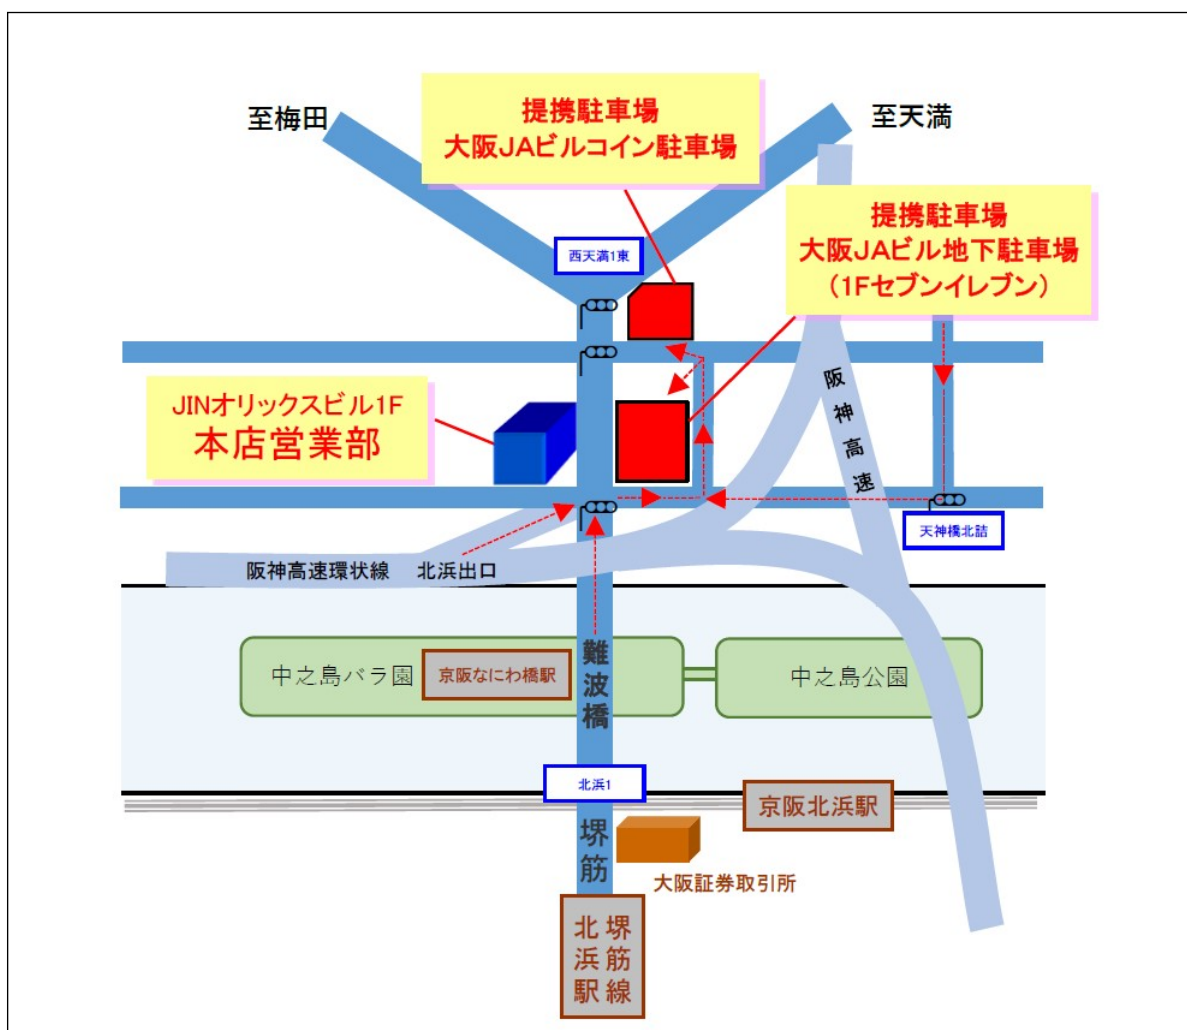

ミレ信用組合本店営業部 ご来店の皆様へお知らせ

本店営業部ご来店のお客様に長らくご不便をおかけしておりましたが、令和4年11月1日より提携駐車場におきまして**最大60分間の無料スタンプ、コイン**を発行いたしますので、ご来店の際は窓口にお申し出ください。

大阪JAビル駐車場:ご来店の際、チケットにスタンプを押印いたします。

(最大60分間無料)

大阪JAビルコイン:ご来店の際、サービスコインをご提供いたします。

(最大60分間無料)

※上記駐車場が満車の際はサービスのご提供が出来ませんので、ご了承ください。

略図

ミレ信用組合