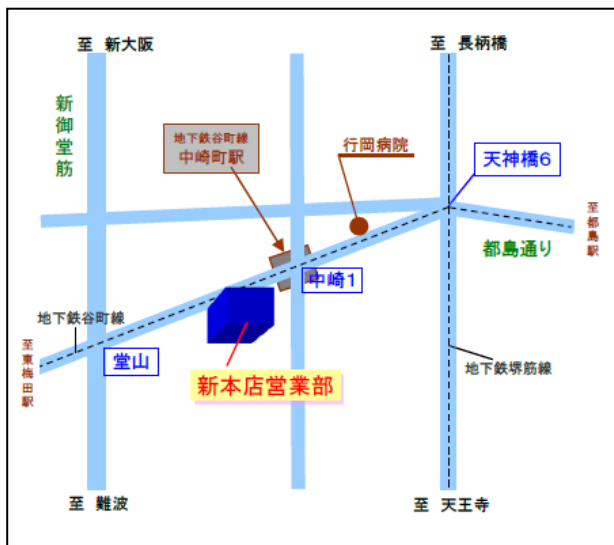

新本店営業部所在地

ミレ信用組合 本店営業部
住所：大阪市北区西天満1-7-20
JIN・ORIXビルディング
☎：06-6362-1040

2024年7月19日（金）
まで営業

ミレ信用組合 本店営業部
住所：大阪市北区中崎1-5-18
☎：06-6372-7120

2024年7月22日（月）
から営業開始

◇現在地

◇新店舗
移転先

お車でご来店の
お客様は専用駐
車場をご利用く
ださい。

メトロ谷町筋線中崎町
駅1番出口から左方向
（南西方向JR大阪方面）
に50m進めば左手にご
ざいます。
（徒歩約1分）

お問い合わせは 本店営業部：06 - 6362 - 1040

<https://www.mire.co.jp>